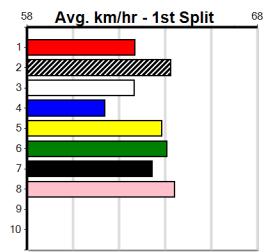

Watchdog Tips:

2

5

3

8

Bet:

Win 2

1