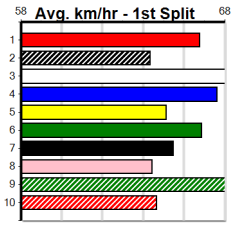

9

1:07PM

(VIC time)

Watchdog Tips:

0 0 0 0

Bet:

Form	Box	Weight	Dist	Track	Date	Time	BON	Margin	1st/2nd (Time)	PIR	Checked	Comment	W/R	Split 1	S/P	Grade	Winning Boxes																																																																																																																											
1 INSTINCTIVELY (NSW)[5]																	<table border="1"> <tr><td>1</td><td>2</td><td>3</td><td>4</td><td>5</td><td>6</td><td>7</td><td>8</td></tr> <tr><td>2</td><td>1</td><td></td><td></td><td></td><td></td><td>1</td><td></td><td>2</td><td></td><td></td><td></td><td></td><td></td><td></td><td></td><td></td></tr> <tr><td>Prize</td><td></td><td></td><td></td><td></td><td></td><td></td><td></td><td></td><td></td><td></td><td></td><td></td><td></td><td></td><td></td><td></td><td>\$18,140.00</td></tr> <tr><td>Best</td><td></td><td></td><td></td><td></td><td></td><td></td><td></td><td></td><td></td><td></td><td></td><td></td><td></td><td></td><td></td><td></td><td>F5H</td></tr> <tr><td>Starts</td><td></td><td></td><td></td><td></td><td></td><td></td><td></td><td></td><td></td><td></td><td></td><td></td><td></td><td></td><td></td><td></td><td>19-6-3-1</td></tr> <tr><td>Trk/Dst</td><td></td><td></td><td></td><td></td><td></td><td></td><td></td><td></td><td></td><td></td><td></td><td></td><td></td><td></td><td></td><td></td><td>0-0-0-0</td></tr> <tr><td>APM</td><td></td><td></td><td></td><td></td><td></td><td></td><td></td><td></td><td></td><td></td><td></td><td></td><td></td><td></td><td></td><td></td><td>\$4314</td></tr> </table>								1	2	3	4	5	6	7	8	2	1					1		2									Prize																	\$18,140.00	Best																	F5H	Starts																	19-6-3-1	Trk/Dst																	0-0-0-0	APM																	\$4314	
1	2	3	4	5	6	7	8																																																																																																																																					
2	1					1		2																																																																																																																																				
Prize																	\$18,140.00																																																																																																																											
Best																	F5H																																																																																																																											
Starts																	19-6-3-1																																																																																																																											
Trk/Dst																	0-0-0-0																																																																																																																											
APM																	\$4314																																																																																																																											
2 MAJOR PHANTOM [5]																	<table border="1"> <tr><td>1</td><td>2</td><td>3</td><td>4</td><td>5</td><td>6</td><td>7</td><td>8</td></tr> <tr><td>3</td><td>1</td><td></td><td>2</td><td>1</td><td></td><td></td><td></td><td></td><td></td><td></td><td></td><td></td><td></td><td></td><td></td><td></td><td>\$36,905.54</td></tr> <tr><td>Prize</td><td></td><td></td><td></td><td></td><td></td><td></td><td></td><td></td><td></td><td></td><td></td><td></td><td></td><td></td><td></td><td></td><td>16.48</td></tr> <tr><td>Best</td><td></td><td></td><td></td><td></td><td></td><td></td><td></td><td></td><td></td><td></td><td></td><td></td><td></td><td></td><td></td><td></td><td>F5H</td></tr> <tr><td>Starts</td><td></td><td></td><td></td><td></td><td></td><td></td><td></td><td></td><td></td><td></td><td></td><td></td><td></td><td></td><td></td><td></td><td>56-13-6-6</td></tr> <tr><td>Trk/Dst</td><td></td><td></td><td></td><td></td><td></td><td></td><td></td><td></td><td></td><td></td><td></td><td></td><td></td><td></td><td></td><td></td><td>25-8-2-3</td></tr> <tr><td>APM</td><td></td><td></td><td></td><td></td><td></td><td></td><td></td><td></td><td></td><td></td><td></td><td></td><td></td><td></td><td></td><td></td><td>\$6025</td></tr> </table>								1	2	3	4	5	6	7	8	3	1		2	1													\$36,905.54	Prize																	16.48	Best																	F5H	Starts																	56-13-6-6	Trk/Dst																	25-8-2-3	APM																	\$6025
1	2	3	4	5	6	7	8																																																																																																																																					
3	1		2	1													\$36,905.54																																																																																																																											
Prize																	16.48																																																																																																																											
Best																	F5H																																																																																																																											
Starts																	56-13-6-6																																																																																																																											
Trk/Dst																	25-8-2-3																																																																																																																											
APM																	\$6025																																																																																																																											
3 SIMPLY STYLISH [5]																	<table border="1"> <tr><td>1</td><td>2</td><td>3</td><td>4</td><td>5</td><td>6</td><td>7</td><td>8</td></tr> <tr><td>1</td><td></td><td></td><td>1</td><td>1</td><td></td><td></td><td></td><td></td><td></td><td></td><td></td><td></td><td></td><td></td><td></td><td></td><td>\$14,323.13</td></tr> <tr><td>Prize</td><td></td><td></td><td></td><td></td><td></td><td></td><td></td><td></td><td></td><td></td><td></td><td></td><td></td><td></td><td></td><td></td><td>F5H</td></tr> <tr><td>Best</td><td></td><td></td><td></td><td></td><td></td><td></td><td></td><td></td><td></td><td></td><td></td><td></td><td></td><td></td><td></td><td></td><td>F5H</td></tr> <tr><td>Starts</td><td></td><td></td><td></td><td></td><td></td><td></td><td></td><td></td><td></td><td></td><td></td><td></td><td></td><td></td><td></td><td></td><td>35-4-6-2</td></tr> <tr><td>Trk/Dst</td><td></td><td></td><td></td><td></td><td></td><td></td><td></td><td></td><td></td><td></td><td></td><td></td><td></td><td></td><td></td><td></td><td>0-0-0-0</td></tr> <tr><td>APM</td><td></td><td></td><td></td><td></td><td></td><td></td><td></td><td></td><td></td><td></td><td></td><td></td><td></td><td></td><td></td><td></td><td>\$4175</td></tr> </table>								1	2	3	4	5	6	7	8	1			1	1													\$14,323.13	Prize																	F5H	Best																	F5H	Starts																	35-4-6-2	Trk/Dst																	0-0-0-0	APM																	\$4175
1	2	3	4	5	6	7	8																																																																																																																																					
1			1	1													\$14,323.13																																																																																																																											
Prize																	F5H																																																																																																																											
Best																	F5H																																																																																																																											
Starts																	35-4-6-2																																																																																																																											
Trk/Dst																	0-0-0-0																																																																																																																											
APM																	\$4175																																																																																																																											
4 ORIENTAL AURORA [5]																	<table border="1"> <tr><td>1</td><td>2</td><td>3</td><td>4</td><td>5</td><td>6</td><td>7</td><td>8</td></tr> <tr><td>1</td><td></td><td></td><td>1</td><td>1</td><td></td><td></td><td></td><td></td><td></td><td></td><td></td><td></td><td></td><td></td><td></td><td></td><td>\$8,265.00</td></tr> <tr><td>Prize</td><td></td><td></td><td></td><td></td><td></td><td></td><td></td><td></td><td></td><td></td><td></td><td></td><td></td><td></td><td></td><td></td><td>17.11</td></tr> <tr><td>Best</td><td></td><td></td><td></td><td></td><td></td><td></td><td></td><td></td><td></td><td></td><td></td><td></td><td></td><td></td><td></td><td></td><td>F5H</td></tr> <tr><td>Starts</td><td></td><td></td><td></td><td></td><td></td><td></td><td></td><td></td><td></td><td></td><td></td><td></td><td></td><td></td><td></td><td></td><td>19-3-6-3</td></tr> <tr><td>Trk/Dst</td><td></td><td></td><td></td><td></td><td></td><td></td><td></td><td></td><td></td><td></td><td></td><td></td><td></td><td></td><td></td><td></td><td>3-1-0-0</td></tr> <tr><td>APM</td><td></td><td></td><td></td><td></td><td></td><td></td><td></td><td></td><td></td><td></td><td></td><td></td><td></td><td></td><td></td><td></td><td>\$3583</td></tr> </table>								1	2	3	4	5	6	7	8	1			1	1													\$8,265.00	Prize																	17.11	Best																	F5H	Starts																	19-3-6-3	Trk/Dst																	3-1-0-0	APM																	\$3583
1	2	3	4	5	6	7	8																																																																																																																																					
1			1	1													\$8,265.00																																																																																																																											
Prize																	17.11																																																																																																																											
Best																	F5H																																																																																																																											
Starts																	19-3-6-3																																																																																																																											
Trk/Dst																	3-1-0-0																																																																																																																											
APM																	\$3583																																																																																																																											
5 LORD PANAMA (NSW)[5]																	<table border="1"> <tr><td>1</td><td>2</td><td>3</td><td>4</td><td>5</td><td>6</td><td>7</td><td>8</td></tr> <tr><td>1</td><td>1</td><td>1</td><td>3</td><td></td><td></td><td>1</td><td></td><td></td><td></td><td></td><td></td><td></td><td></td><td></td><td></td><td></td><td>\$19,737.50</td></tr> <tr><td>Prize</td><td></td><td></td><td></td><td></td><td></td><td></td><td></td><td></td><td></td><td></td><td></td><td></td><td></td><td></td><td></td><td></td><td>16.84</td></tr> <tr><td>Best</td><td></td><td></td><td></td><td></td><td></td><td></td><td></td><td></td><td></td><td></td><td></td><td></td><td></td><td></td><td></td><td></td><td>F5H</td></tr> <tr><td>Starts</td><td></td><td></td><td></td><td></td><td></td><td></td><td></td><td></td><td></td><td></td><td></td><td></td><td></td><td></td><td></td><td></td><td>29-8-1-7</td></tr> <tr><td>Trk/Dst</td><td></td><td></td><td></td><td></td><td></td><td></td><td></td><td></td><td></td><td></td><td></td><td></td><td></td><td></td><td></td><td></td><td>7-1-0-2</td></tr> <tr><td>APM</td><td></td><td></td><td></td><td></td><td></td><td></td><td></td><td></td><td></td><td></td><td></td><td></td><td></td><td></td><td></td><td></td><td>\$6649</td></tr> </table>								1	2	3	4	5	6	7	8	1	1	1	3			1											\$19,737.50	Prize																	16.84	Best																	F5H	Starts																	29-8-1-7	Trk/Dst																	7-1-0-2	APM																	\$6649
1	2	3	4	5	6	7	8																																																																																																																																					
1	1	1	3			1											\$19,737.50																																																																																																																											
Prize																	16.84																																																																																																																											
Best																	F5H																																																																																																																											
Starts																	29-8-1-7																																																																																																																											
Trk/Dst																	7-1-0-2																																																																																																																											
APM																	\$6649																																																																																																																											
6 MR. BEETS [5]																	<table border="1"> <tr><td>1</td><td>2</td><td>3</td><td>4</td><td>5</td><td>6</td><td>7</td><td>8</td></tr> <tr><td>3</td><td>5</td><td>6</td><td>7</td><td>1</td><td>2</td><td>3</td><td>3</td><td></td><td></td><td></td><td></td><td></td><td></td><td></td><td></td><td></td><td>\$131,155.00</td></tr> <tr><td>Prize</td><td></td><td></td><td></td><td></td><td></td><td></td><td></td><td></td><td></td><td></td><td></td><td></td><td></td><td></td><td></td><td></td><td>F5H</td></tr> <tr><td>Best</td><td></td><td></td><td></td><td></td><td></td><td></td><td></td><td></td><td></td><td></td><td></td><td></td><td></td><td></td><td></td><td></td><td>F5H</td></tr> <tr><td>Starts</td><td></td><td></td><td></td><td></td><td></td><td></td><td></td><td></td><td></td><td></td><td></td><td></td><td></td><td></td><td></td><td></td><td>54-30-6-6</td></tr> <tr><td>Trk/Dst</td><td></td><td></td><td></td><td></td><td></td><td></td><td></td><td></td><td></td><td></td><td></td><td></td><td></td><td></td><td></td><td></td><td>0-0-0-0</td></tr> <tr><td>APM</td><td></td><td></td><td></td><td></td><td></td><td></td><td></td><td></td><td></td><td></td><td></td><td></td><td></td><td></td><td></td><td></td><td>\$14274</td></tr> </table>								1	2	3	4	5	6	7	8	3	5	6	7	1	2	3	3										\$131,155.00	Prize																	F5H	Best																	F5H	Starts																	54-30-6-6	Trk/Dst																	0-0-0-0	APM																	\$14274
1	2	3	4	5	6	7	8																																																																																																																																					
3	5	6	7	1	2	3	3										\$131,155.00																																																																																																																											
Prize																	F5H																																																																																																																											
Best																	F5H																																																																																																																											
Starts																	54-30-6-6																																																																																																																											
Trk/Dst																	0-0-0-0																																																																																																																											
APM																	\$14274																																																																																																																											
7 AUSSIE SUPREME [5]																	<table border="1"> <tr><td>1</td><td>2</td><td>3</td><td>4</td><td>5</td><td>6</td><td>7</td><td>8</td></tr> <tr><td>1</td><td>1</td><td></td><td>1</td><td>1</td><td>1</td><td></td><td>1</td><td></td><td></td><td></td><td></td><td></td><td></td><td></td><td></td><td></td><td>\$26,506.88</td></tr> <tr><td>Prize</td><td></td><td></td><td></td><td></td><td></td><td></td><td></td><td></td><td></td><td></td><td></td><td></td><td></td><td></td><td></td><td></td><td>16.67</td></tr> <tr><td>Best</td><td></td><td></td><td></td><td></td><td></td><td></td><td></td><td></td><td></td><td></td><td></td><td></td><td></td><td></td><td></td><td></td><td>F5H</td></tr> <tr><td>Starts</td><td></td><td></td><td></td><td></td><td></td><td></td><td></td><td></td><td></td><td></td><td></td><td></td><td></td><td></td><td></td><td></td><td>35-6-11-5</td></tr> <tr><td>Trk/Dst</td><td></td><td></td><td></td><td></td><td></td><td></td><td></td><td></td><td></td><td></td><td></td><td></td><td></td><td></td><td></td><td></td><td>4-1-1-0</td></tr> <tr><td>APM</td><td></td><td></td><td></td><td></td><td></td><td></td><td></td><td></td><td></td><td></td><td></td><td></td><td></td><td></td><td></td><td></td><td>\$11783</td></tr> </table>								1	2	3	4	5	6	7	8	1	1		1	1	1		1										\$26,506.88	Prize																	16.67	Best																	F5H	Starts																	35-6-11-5	Trk/Dst																	4-1-1-0	APM																	\$11783
1	2	3	4	5	6	7	8																																																																																																																																					
1	1		1	1	1		1										\$26,506.88																																																																																																																											
Prize																	16.67																																																																																																																											
Best																	F5H																																																																																																																											
Starts																	35-6-11-5																																																																																																																											
Trk/Dst																	4-1-1-0																																																																																																																											
APM																	\$11783																																																																																																																											
8 OCEAN BURN [5]																	<table border="1"> <tr><td>1</td><td>2</td><td>3</td><td>4</td><td>5</td><td>6</td><td>7</td><td>8</td></tr> <tr><td>1</td><td></td><td></td><td></td><td></td><td></td><td>1</td><td>3</td><td>1</td><td></td><td></td><td></td><td></td><td></td><td></td><td></td><td></td><td>\$16,655.00</td></tr> <tr><td>Prize</td><td></td><td></td><td></td><td></td><td></td><td></td><td></td><td></td><td></td><td></td><td></td><td></td><td></td><td></td><td></td><td></td><td>F5H</td></tr> <tr><td>Best</td><td></td><td></td><td></td><td></td><td></td><td></td><td></td><td></td><td></td><td></td><td></td><td></td><td></td><td></td><td></td><td></td><td>F5H</td></tr> <tr><td>Starts</td><td></td><td></td><td></td><td></td><td></td><td></td><td></td><td></td><td></td><td></td><td></td><td></td><td></td><td></td><td></td><td></td><td>39-6-5-8</td></tr> <tr><td>Trk/Dst</td><td></td><td></td><td></td><td></td><td></td><td></td><td></td><td></td><td></td><td></td><td></td><td></td><td></td><td></td><td></td><td></td><td>0-0-0-0</td></tr> <tr><td>APM</td><td></td><td></td><td></td><td></td><td></td><td></td><td></td><td></td><td></td><td></td><td></td><td></td><td></td><td></td><td></td><td></td><td>\$6466</td></tr> </table>								1	2	3	4	5	6	7	8	1						1	3	1									\$16,655.00	Prize																	F5H	Best																	F5H	Starts																	39-6-5-8	Trk/Dst																	0-0-0-0	APM																	\$6466
1	2	3	4	5	6	7	8																																																																																																																																					
1						1	3	1									\$16,655.00																																																																																																																											
Prize																	F5H																																																																																																																											
Best																	F5H																																																																																																																											
Starts																	39-6-5-8																																																																																																																											
Trk/Dst																	0-0-0-0																																																																																																																											
APM																	\$6466																																																																																																																											
9 NIGERIAN KABOOM [5] Res.																	<table border="1"> <tr><td>1</td><td>2</td><td>3</td><td>4</td><td>5</td><td>6</td><td>7</td><td>8</td></tr> <tr><td>1</td><td>2</td><td></td><td></td><td>1</td><td></td><td></td><td></td><td></td><td></td><td></td><td></td><td></td><td></td><td></td><td></td><td></td><td>\$20,140.00</td></tr> <tr><td>Prize</td><td></td><td></td><td></td><td></td><td></td><td></td><td></td><td></td><td></td><td></td><td></td><td></td><td></td><td></td><td></td><td></td><td>16.71</td></tr> <tr><td>Best</td><td></td><td></td><td></td><td></td><td></td><td></td><td></td><td></td><td></td><td></td><td></td><td></td><td></td><td></td><td></td><td></td><td>F5H</td></tr> <tr><td>Starts</td><td></td><td></td><td></td><td></td><td></td><td></td><td></td><td></td><td></td><td></td><td></td><td></td><td></td><td></td><td></td><td></td><td>110-4-25-24</td></tr> <tr><td>Trk/Dst</td><td></td><td></td><td></td><td></td><td></td><td></td><td></td><td></td><td></td><td></td><td></td><td></td><td></td><td></td><td></td><td></td><td>45-3-13-8</td></tr> <tr><td>APM</td><td></td><td></td><td></td><td></td><td></td><td></td><td></td><td></td><td></td><td></td><td></td><td></td><td></td><td></td><td></td><td></td><td>\$2503</td></tr> </table>								1	2	3	4	5	6	7	8	1	2			1													\$20,140.00	Prize																	16.71	Best																	F5H	Starts																	110-4-25-24	Trk/Dst																	45-3-13-8	APM																	\$2503
1	2	3	4	5	6	7	8																																																																																																																																					
1	2			1													\$20,140.00																																																																																																																											
Prize																	16.71																																																																																																																											
Best																	F5H																																																																																																																											
Starts																	110-4-25-24																																																																																																																											
Trk/Dst																	45-3-13-8																																																																																																																											
APM																	\$2503																																																																																																																											
10 HEAD BIN [5] Res.																	<table border="1"> <tr><td>1</td><td>2</td><td>3</td><td>4</td><td>5</td><td>6</td><td>7</td><td>8</td></tr> <tr><td>2</td><td></td><td></td><td></td><td></td><td></td><td>2</td><td>1</td><td></td><td></td><td></td><td></td><td></td><td></td><td></td><td></td><td></td><td>\$8,391.25</td></tr> <tr><td>Prize</td><td></td><td></td><td></td><td></td><td></td><td></td><td></td><td></td><td></td><td></td><td></td><td></td><td></td><td></td><td></td><td></td><td>F5D</td></tr> <tr><td>Best</td><td></td><td></td><td></td><td></td><td></td><td></td><td></td><td></td><td></td><td></td><td></td><td></td><td></td><td></td><td></td><td></td><td>F5D</td></tr> <tr><td>Starts</td><td></td><td></td><td></td><td></td><td></td><td></td><td></td><td></td><td></td><td></td><td></td><td></td><td></td><td></td><td></td><td></td><td>57-5-6-4</td></tr> <tr><td>Trk/Dst</td><td></td><td></td><td></td><td></td><td></td><td></td><td></td><td></td><td></td><td></td><td></td><td></td><td></td><td></td><td></td><td></td><td>0-0-0-0</td></tr> <tr><td>APM</td><td></td><td></td><td></td><td></td><td></td><td></td><td></td><td></td><td></td><td></td><td></td><td></td><td></td><td></td><td></td><td></td><td>\$590</td></tr> </table>								1	2	3	4	5	6	7	8	2						2	1										\$8,391.25	Prize																	F5D	Best																	F5D	Starts																	57-5-6-4	Trk/Dst																	0-0-0-0	APM																	\$590
1	2	3	4	5	6	7	8																																																																																																																																					
2						2	1										\$8,391.25																																																																																																																											
Prize																	F5D																																																																																																																											
Best																	F5D																																																																																																																											
Starts																	57-5-6-4																																																																																																																											
Trk/Dst																	0-0-0-0																																																																																																																											
APM																	\$590																																																																																																																											