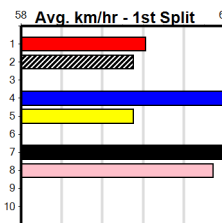

Watchdog Tips: **7** **4** **8** **1** **Bet:** Trifecta 4,7/4,7,8/1,4,7,8 (\$10 - 125%)

Form	Box	Weight	Dist	Track	Date	Time	BON	Margin	1st/2nd (Time)	PIR	Checked	Comment	W/R	Split 1	S/P	Grade
------	-----	--------	------	-------	------	------	-----	--------	----------------	-----	---------	---------	-----	---------	-----	-------