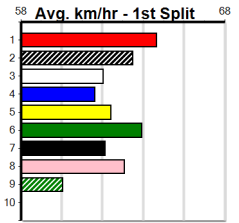

Watchdog Tips:

0 0 0 0

Bet: