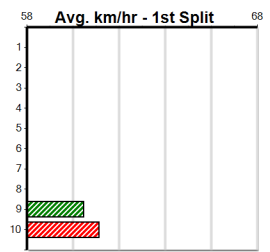

SPORTSBET EVERY DOG HAS ITS DAY

Distance: 460m, Race Type: Maiden, Total Prizemoney: $2,535
1st: $1,680, 2nd: $520, 3rd: $260, 4th: $75

This race features eight debutants, so get the dartboard out. All eight runners hail from strong local kennels, so punters will need to watch for any strong betting moves when they open.

Watchdog Tips: 3 4 8 1 **Bet:** Box Quinella 1,3,4,8 ($10 for 166.67%)

Form Box	Wgt	Dist	Track	Date	Time	BON	Margin	1st/2nd (Time)	PIR	Checked	Comment	WR	Split 1	S/P	Grade	
1	DAD'S TARPJA [M] $4.00															
	Dam has produced some capable types, respect															
	BK Bitch Dec-22 Sire: MAGICAL BALE Dam: IT'S A JEWEL															
	Owner(s): T Smith Trainer: Thomas Dailly (Anakie)															
	Winning Distances: < 300m (0) 300 - 399m (0) 400 - 499m (0) 500 - 599m (0) 600 - 699m (0) > 700m (0)															
	Winning Weights:															
	<table border="1" style="width: 100%; border-collapse: collapse;"> <thead> <tr> <th>Bx</th> <th>1st</th> <th>2nd</th> <th>3rd</th> <th>4th</th> <th>5th</th> <th>6th</th> <th>7th</th> <th>8th</th> </tr> </thead> <tbody> <tr><td>1</td><td></td><td></td><td></td><td></td><td></td><td></td><td></td><td></td></tr> <tr><td>2</td><td></td><td></td><td></td><td></td><td></td><td></td><td></td><td></td></tr> <tr><td>3</td><td></td><td></td><td></td><td></td><td></td><td></td><td></td><td></td></tr> <tr><td>4</td><td></td><td></td><td></td><td></td><td></td><td></td><td></td><td></td></tr> <tr><td>5</td><td></td><td></td><td></td><td></td><td></td><td></td><td></td><td></td></tr> <tr><td>6</td><td></td><td></td><td></td><td></td><td></td><td></td><td></td><td></td></tr> <tr><td>7</td><td></td><td></td><td></td><td></td><td></td><td></td><td></td><td></td></tr> <tr><td>8</td><td></td><td></td><td></td><td></td><td></td><td></td><td></td><td></td></tr> </tbody> </table>															
	Last 3 wins NOT included above															
	<table border="1" style="width: 100%; border-collapse: collapse;"> <tr><td>Prize Best</td><td></td><td></td><td></td><td></td><td></td><td></td><td></td><td>$0</td></tr> <tr><td>Starts</td><td></td><td></td><td></td><td></td><td></td><td></td><td></td><td>FSH</td></tr> <tr><td>Trk/Dts</td><td></td><td></td><td></td><td></td><td></td><td></td><td></td><td>0-0-0-0</td></tr> <tr><td>APM</td><td></td><td></td><td></td><td></td><td></td><td></td><td></td><td>0-0-0-0</td></tr> <tr><td></td><td></td><td></td><td></td><td></td><td></td><td></td><td></td><td>0</td></tr> </table>															
	2	ETHANOL WHISPER [M] $99.00														
*** SCRATCHED ***																
WBD Bitch Feb-23 Sire: FERNANDO BALE Dam: MY ETHANOL																
Owner(s): DAILLY GREYHOUND FARMS (SYN), G Dailly, T Dailly Trainer: Thomas Dailly (Anakie)																
Winning Distances: < 300m (0) 300 - 399m (0) 400 - 499m (0) 500 - 599m (0) 600 - 699m (0) > 700m (0)																
Winning Weights:																
<table border="1" style="width: 100%; border-collapse: collapse;"> <thead> <tr> <th>Bx</th> <th>1st</th> <th>2nd</th> <th>3rd</th> <th>4th</th> <th>5th</th> <th>6th</th> <th>7th</th> <th>8th</th> </tr> </thead> <tbody> <tr><td>1</td><td></td><td></td><td></td><td></td><td></td><td></td><td></td><td></td></tr> <tr><td>2</td><td></td><td></td><td></td><td></td><td></td><td></td><td></td><td></td></tr> <tr><td>3</td><td></td><td></td><td></td><td></td><td></td><td></td><td></td><td></td></tr> <tr><td>4</td><td></td><td></td><td></td><td></td><td></td><td></td><td></td><td></td></tr> <tr><td>5</td><td></td><td></td><td></td><td></td><td></td><td></td><td></td><td></td></tr> <tr><td>6</td><td></td><td></td><td></td><td></td><td></td><td></td><td></td><td></td></tr> <tr><td>7</td><td></td><td></td><td></td><td></td><td></td><td></td><td></td><td></td></tr> <tr><td>8</td><td></td><td></td><td></td><td></td><td></td><td></td><td></td><td></td></tr> </tbody> </table>																
Last 3 wins NOT included above																
<table border="1" style="width: 100%; border-collapse: collapse;"> <tr><td>Prize Best</td><td></td><td></td><td></td><td></td><td></td><td></td><td></td><td>$0</td></tr> <tr><td>Starts</td><td></td><td></td><td></td><td></td><td></td><td></td><td></td><td>FSH</td></tr> <tr><td>Trk/Dts</td><td></td><td></td><td></td><td></td><td></td><td></td><td></td><td>0-0-0-0</td></tr> <tr><td>APM</td><td></td><td></td><td></td><td></td><td></td><td></td><td></td><td>0-0-0-0</td></tr> <tr><td></td><td></td><td></td><td></td><td></td><td></td><td></td><td></td><td>0</td></tr> </table>																
3		LALA EFFIE [M] $6.00														
	Dam produced superstar Lala Kiwi															
	BK Bitch Jan-23 Sire: DROOPYS SYDNEY Dam: LALA SHIM															
	Owner(s): DAILLY GREYHOUND FARMS (SYN), G Dailly, T Dailly Trainer: Thomas Dailly (Anakie)															
	Winning Distances: < 300m (0) 300 - 399m (0) 400 - 499m (0) 500 - 599m (0) 600 - 699m (0) > 700m (0)															
	Winning Weights: