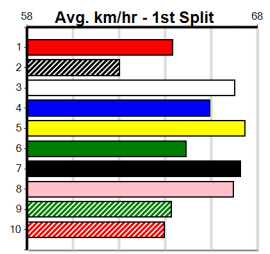

Watchdog Tips:

7

8

5

6

Bet:

Win 7

**1**