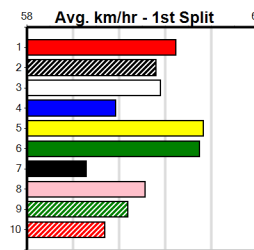

**Watchdog Tips:** **5** **3** **6** **1** **Bet:** **Box Trifecta 1,3,5,6 (\$10 for 41.67%)**

**1**

**HARBOUR LIGHTS [7]** **Good maiden win here 3 starts back, must respect.** **\$8.00**

**BK** Bitch **Dec-21** Sire: **BERNARDO** Dam: **BLACK OPIUM** Trainer: **Peter Frost (Heathcote)**