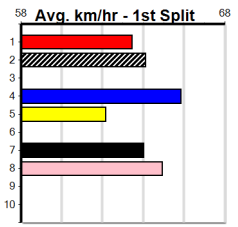

Watchdog Tips: **1** **8** **4** **7** **Bet:** Trifecta 1,8/1,4,8/1,4,7,8 (\$10 - 125%)

Form	Box	Weight	Dist	Track	Date	Time	BON	Margin	1st/2nd (Time)	PIR	Checked	Comment	W/R	Split 1	S/P	Grade
------	-----	--------	------	-------	------	------	-----	--------	----------------	-----	---------	---------	-----	---------	-----	-------